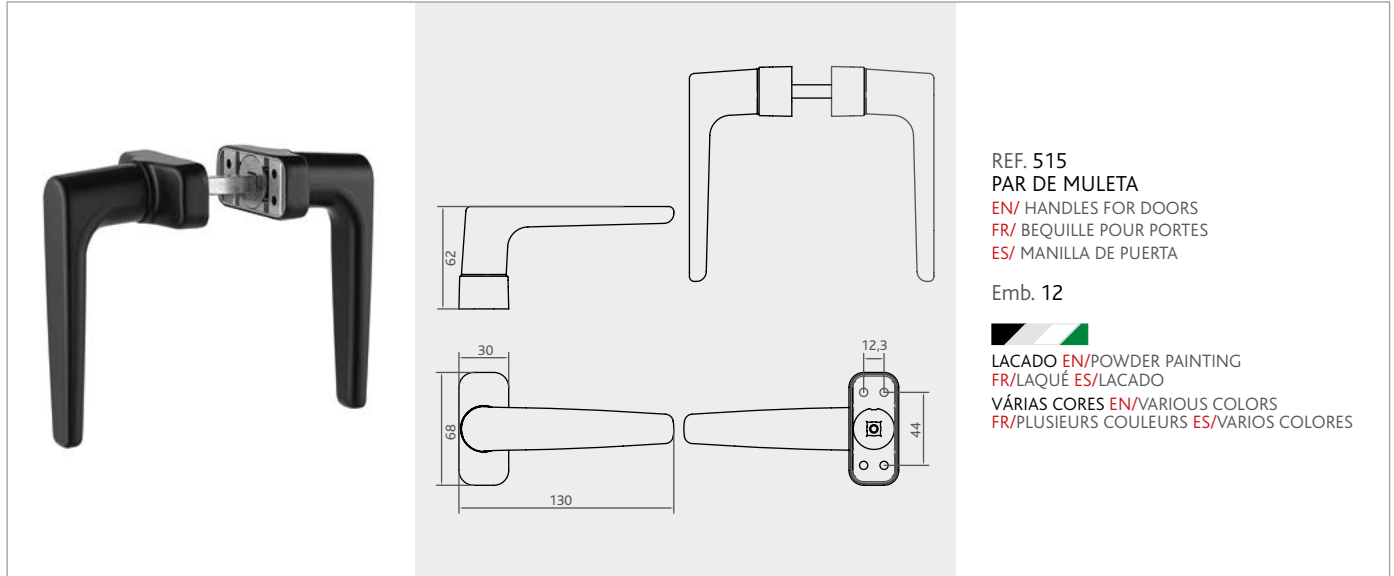

Emb. 12

LACADO EN/POWDER PAINTING
FR/LAQUÉ ES/LACADO
VÁRIAS CORES EN/VARIOUS COLORS
FR/PLUSIEURS COULEURS ES/VARIOS COLORES

REF. 514
PAR DE MULETA
EN/ HANDLES FOR DOORS
FR/ BEQUILLE POUR PORTES
ES/ MANILLA DE PUERTA

Emb. 12

LACADO EN/POWDER PAINTING
FR/LAQUÉ ES/LACADO
VÁRIAS CORES EN/VARIOUS COLORS
FR/PLUSIEURS COULEURS ES/VARIOS COLORES

REF. 515
PAR DE MULETA
EN/ HANDLES FOR DOORS
FR/ BEQUILLE POUR PORTES
ES/ MANILLA DE PUERTA