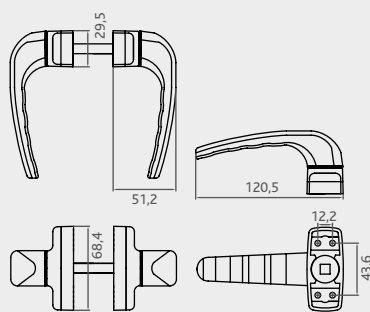

LEVI®

LEVI SISTEMAS INDUSTRIAIS, LDA

**INDÚSTRIA DE
FERRAGENS**

01/2018

LINHA CLÁSSICA

EN/ CLASSIC LINE FR/ LIGNE CLASSIQUE ES/ LÍNEA CLÁSICA

REF. 510
PAR DE MULETA
(QUADRA DE 8 OU 6 MM)
EN/ HANDLES FOR DOORS
FR/ BEQUILLE POUR PORTES
ES/ MANILLA DE PUERTA