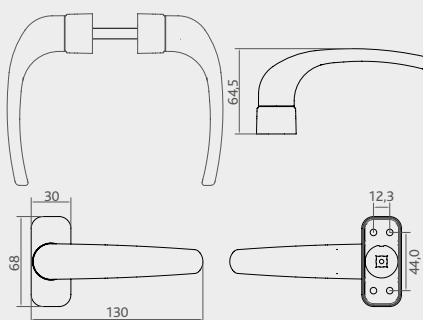

REF. 514
PAR DE MULETA
EN/ HANDLES FOR DOORS
FR/ BEQUILLE POUR PORTES
ES/ MANILLA DE PUERTA

Emb. 12

LACADO EN/POWDER PAINTING
FR/LAQUÉ ES/LACADO
VÁRIAS CORES EN/VARIOUS COLORS
FR/PLUSIEURS COULEURS ES/VARIOS COLORES