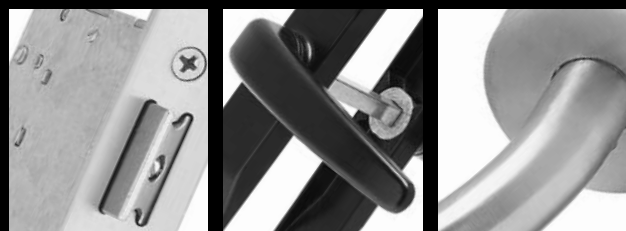

LEVI®

LEVI SISTEMAS INDUSTRIAIS, LDA

**INDÚSTRIA DE
FERRAGENS**

01/2018

LINHA CLÁSSICA

EN/ CLASSIC LINE FR/ LIGNE CLASSIQUE ES/ LÍNEA CLÁSICA

REF. 510
PAR DE MULETA
(QUADRA DE 8 OU 6 MM)
EN/ HANDLES FOR DOORS
FR/ BEQUILLE POUR PORTES
ES/ MANILLA DE PUERTA

Emb. 12

LACADO EN/POWDER PAINTING
FR/LAQUÉ ES/LACADO
VÁRIAS CORES EN/VARIOUS COLORS
FR/PLUSIEURS COULEURS ES/VARIOS COLORES

REF. 514
PAR DE MULETA
EN/ HANDLES FOR DOORS
FR/ BEQUILLE POUR PORTES
ES/ MANILLA DE PUERTA