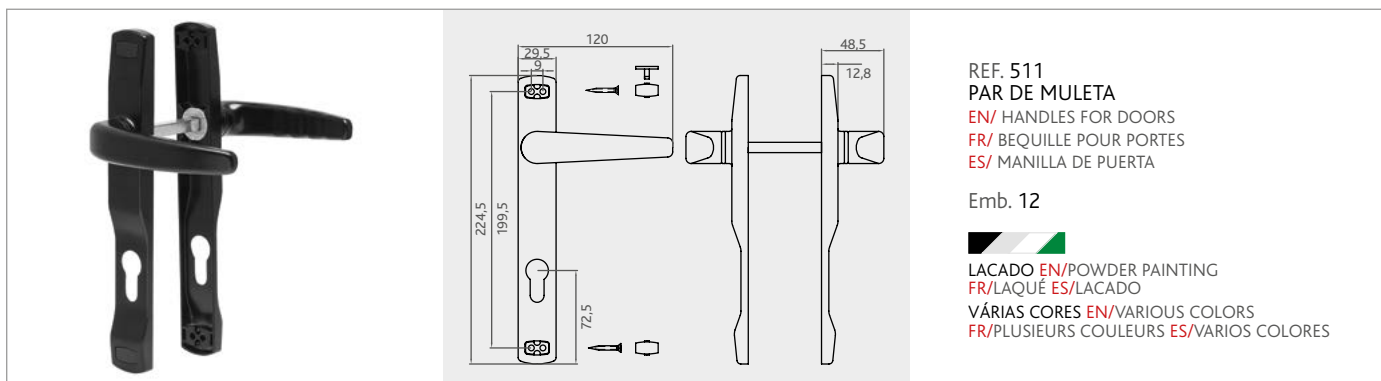

Emb. 12

LACADO EN/POWDER PAINTING
FR/LAQUÉ ES/LACADO
VÁRIAS CORES EN/VARIOUS COLORS
FR/PLUSIEURS COULEURS ES/VARIOS COLORES

LINHA PRÓ

EN/ PRÓ LINE FR/ LIGNE PRÓ ES/ LÍNEA PRÓ

MULETAS E CREMONES DIVERSOS

EN/ HANDLES AND CREMONES DIVERS FR/ BÉQUILLES ET CREMONES DIVERSE
ES/ MANILLAS Y CREMONAS VARIOS