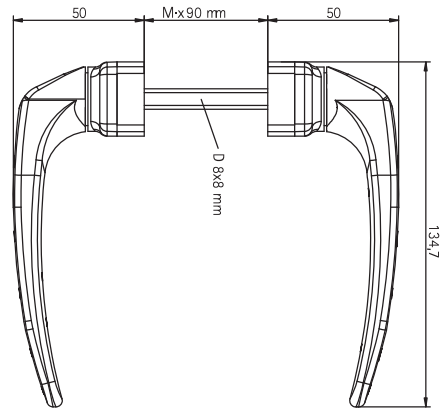

MANILLA
DOOR HANDLES
POIGNÉES

AURIA

DESCRIPCIÓN	DESCRIPTION	DESCRIPTION
Manilla de puerta reversible con retorno por muelle.	Reversible door handle with extension spring.	Poignée pour portes réversibles avec ressort de retour.
CARACTERÍSTICAS TÉCNICAS	TECHNICAL FEATURES	CARACTÉRISTIQUES TECHNIQUES
Altura 50 mm. Manilla de puerta reversible con retorno por muelle. Tornillos de fijación ocultos bajo tapa giratoria. Escudo adaptado para fijación mediante remaches roscados.	Height: 50 mm. Reversible door handle with extension spring. Fixing screws hidden under spinning lid. Shield adjusted for fixing with screwed rivets.	Hauteur: 50 mm. Poignée pour porte réversible avec ressort de retour. Vis de fixation cachés sous un couvercle giratoire. Ecusson adapté pour ancrage avec des rivets filetés.
MATERIALES / MATERIALS / MATÉRIAUX	ATRIBUTOS / FEATURES / ATTRIBUTS	TRATAMIENTOS / TREATMENTS / TRAITEMENTS
Tornillería Screws Vis INOX AU Piezas de plástico Plastic pieces Pièces de plastique PO Piezas Pieces Pièces ZMK 5 AL Manilla Handle Béquille AL	⊗	Vibrado Vibrated Vibré + Zincado Zinc Zinc + Pasivado Passivation Passivation + Vibrado Vibrated Vibré + Polimerizado Polimerized Polimérisé + Pretratamiento Pre-treatment Pré-traitement +
ACABADOS / FINISHINGS / FINITIONS	APERTURAS/ OPENING / OUVERTURES	PRESENTACIÓN / PRESENTATION / PRÉSENTATION
9010 9011 INOX NAT ORO PVD Plata Silver Argent + RAL bajo pedido RAL to order RAL sous commande +		CAJAS DE 10 JUEGOS Bolsas individuales. Individual bags. 10 SETS PACKING Tornillos de fijación por separado. Fixing screws sold separately. BOÎTE CONTENANT 10 ASSORTIMENTS Sacs individuels. Vis de fixation à part.