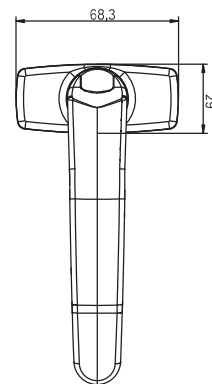

MANILLA
DOOR HANDLES
POIGNÉES

AURIA

DESCRIPCIÓN	DESCRIPTION	DESCRIPTION
Manilla de puerta reversible con retorno por muelle.	Reversible door handle with extension spring.	Poignée pour portes réversibles avec ressort de retour.
CARACTERÍSTICAS TÉCNICAS	TECHNICAL FEATURES	CARACTÉRISTIQUES TECHNIQUES
Altura 50 mm. Manilla de puerta reversible con retorno por muelle. Tornillos de fijación ocultos bajo tapa giratoria. Escudo adaptado para fijación mediante remaches roscados.	Height: 50 mm. Reversible door handle with extension spring. Fixing screws hidden under spinning lid. Shield adjusted for fixing with screwed rivets.	Hauteur: 50 mm. Poignée pour porte réversible avec ressort de retour. Vis de fixation cachés sous un couvercle giratoire. Ecusson adapté pour ancrage avec des rivets filetés.
MATERIALES / MATERIALS / MATÉRIAUX	ATRIBUTOS / FEATURES / ATTRIBUTS	TRATAMIENTOS / TREATMENTS / TRAITEMENTS
Tornillería Screws Vis INOX AU Piezas de plástico Plastic pieces Pièces de plastique PO Piezas Pieces Pièces ZMK 5 AL Manilla Handle Béquille AL	⊗	Vibrado Vibrated Vibré + Zincado Zinc Zinc + Pasivado Passivation Passivation + Vibrado Vibrated Vibré + Polimerizado Polimerized Polimérisé + Pretratamiento Pre-treatment Pré-traitement +
ACABADOS / FINISHINGS / FINITIONS	APERTURAS/ OPENING / OUVERTURES	PRESENTACIÓN / PRESENTATION / PRÉSENTATION
9010 9011 INOX NAT ORO PVD Plata Silver Argent + RAL bajo pedido RAL to order RAL sous commande +		CAJAS DE 10 JUEGOS Bolsas individuales. Individual bags. 10 SETS PACKING Tornillos de fijación por separado. Fixing screws sold separately. BOÎTE CONTENANT 10 ASSORTIMENTS Sacs individuels. Vis de fixation à part.