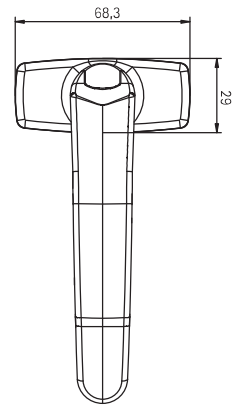

MANILLA
DOOR HANDLES
POIGNÉES

EVORA

DESCRIPCIÓN	DESCRIPTION	DESCRIPTION
Manilla de puerta reversible con retorno por muelle.	Reversible door handle with extension spring.	Poignée pour portes réversible avec ressort de retour.
CARACTERÍSTICAS TÉCNICAS	TECHNICAL FEATURES	CARACTÉRISTIQUES TECHNIQUES
Altura 66 mm. Manilla de puerta reversible con retorno por muelle. Tornillos de fijación ocultos bajo tapa giratoria. Escudo adaptado para fijación mediante remaches roscados.	Height: 66 mm. Reversible door handle with extension spring. Fixing screws hidden under spinning lid. Shield adjusted for fixing with screwed rivets.	Hauteur: 66 mm. Poignée pour porte réversible avec ressort de retour. Vis de fixation cachés sous un couvercle giratoire. Escuson adapté pour ancrage avec des rivets filetés.
MATERIALES / MATERIALS / MATÉRIAUX	ATRIBUTOS / FEATURES / ATTRIBUTS	TRATAMIENTOS / TREATMENTS / TRAITEMENTS
Tornillería Screws Vis INOX AL Piezas Pieces Pièces ZMK 5 AL Manilla Handle Béquille	⊗	Vibrado Vibrated Vibré Zincado Zinc Zinc Pasivado Passivation Passivation Vibrado Vibrated Vibré Polimerizado Polimerized Polimérisé Pretratamiento Pre-treatment Pré-traitement
ACABADOS / FINISHINGS / FINITIONS	APERTURAS / OPENING / OUVERTURES	PRESENTACIÓN / PRESENTATION / PRÉSENTATION
9010 9011 INOX NAT ORO PVD Plata Silver Argent RAL bajo pedido RAL to order RAL sous commande		CAJAS DE 10 JUEGOS | Bolsas individuales. Tornillos de fijación por separado. 10 SETS PACKING | Individual bags Fixing screws sold separately. BOÎTE CONTENANT 10 ASSORTIMENTS | Sacs individuels. Vis de fixation à part.