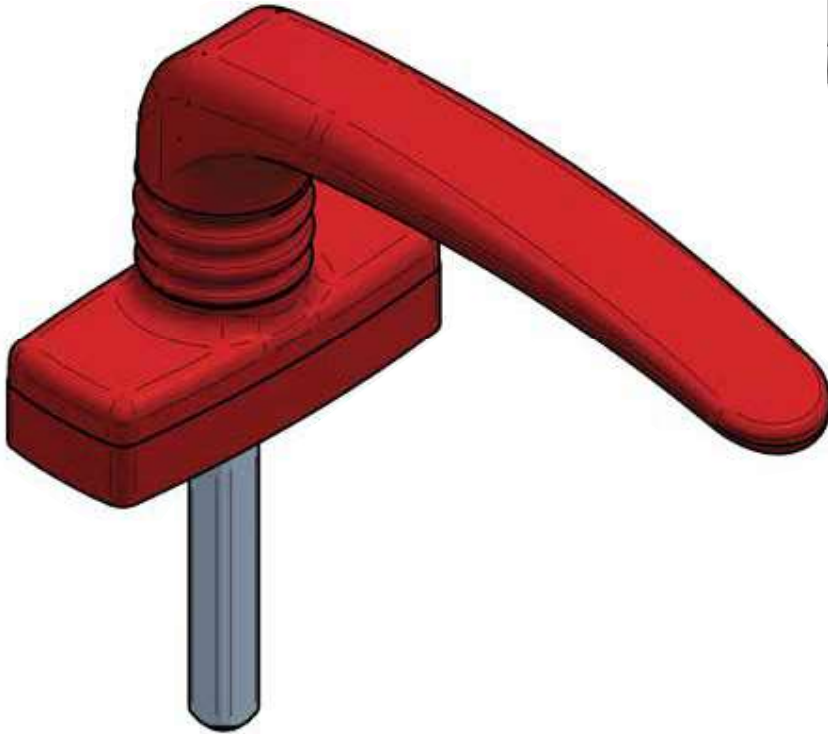

MANILLA
DOOR HANDLES
POIGNÉES

EVORA

DESCRIPCIÓN	DESCRIPTION	DESCRIPTION
Manilla de puerta reversible con retorno por muelle.	Reversible door handle with extension spring.	Poignée pour portes réversible avec ressort de retour.
CARACTERÍSTICAS TÉCNICAS	TECHNICAL FEATURES	CARACTÉRISTIQUES TECHNIQUES
Altura 66 mm. Manilla de puerta reversible con retorno por muelle. Tornillos de fijación ocultos bajo tapa giratoria. Escudo adaptado para fijación mediante remaches roscados.	Height: 66 mm. Reversible door handle with extension spring. Fixing screws hidden under spinning lid. Shield adjusted for fixing with screwed rivets.	Hauteur: 66 mm. Poignée pour porte réversible avec ressort de retour. Vis de fixation cachés sous un couvercle giratoire. Escuson adapté pour ancrage avec des rivets filetés.
MATERIALES / MATERIALS / MATÉRIAUX	ATRIBUTOS / FEATURES / ATTRIBUTS	TRATAMIENTOS / TREATMENTS / TRAITEMENTS
Tornillería Screws Vis INOX AL Piezas Pieces Pièces ZMK 5 AL Manilla Handle Béquille	⊗	Vibrado Vibrated Vibré Zincado Zinc Zinc Pasivado Passivation Passivation Vibrado Vibrated Vibré Polimerizado Polimerized Polimérisé Pretratamiento Pre-treatment Pré-traitement
ACABADOS / FINISHINGS / FINITIONS	APERTURAS / OPENING / OUVERTURES	PRESENTACIÓN / PRESENTATION / PRÉSENTATION
9010 9011 INOX NAT ORO PVD Plata Silver Argent RAL bajo pedido RAL to order RAL sous commande		CAJAS DE 10 JUEGOS | Bolsas individuales. Tornillos de fijación por separado. 10 SETS PACKING | Individual bags Fixing screws sold separately. BOÎTE CONTENANT 10 ASSORTIMENTS | Sacs individuels. Vis de fixation à part.