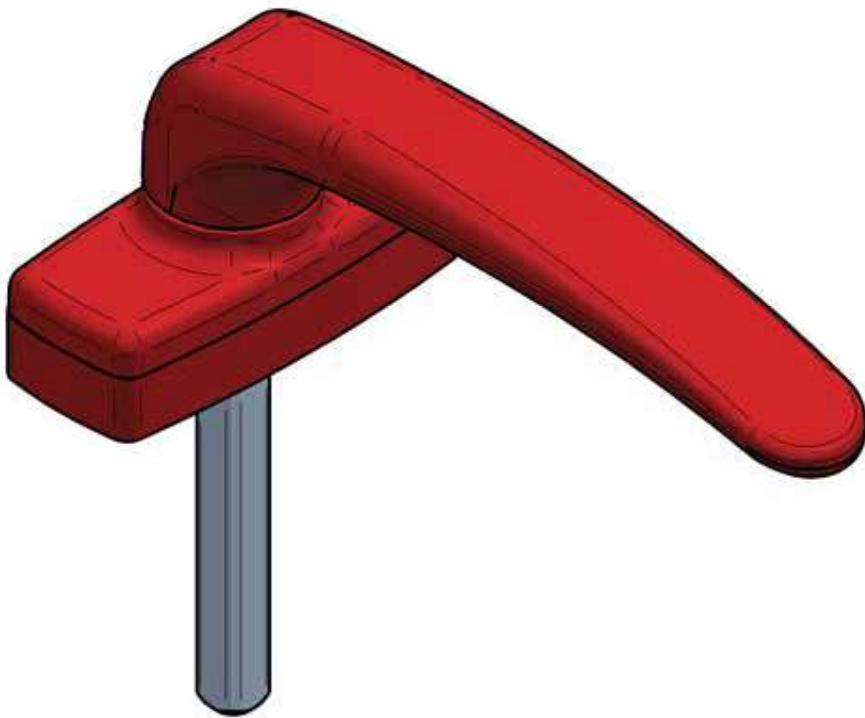

MANILLA
DOOR HANDLES
POIGNÉES

AURIA

DESCRIPCIÓN	DESCRIPTION	DESCRIPTION
Manilla de puerta reversible con retorno por muelle.	Reversible door handle with extension spring.	Poignée pour portes réversibles avec ressort de retour.
CARACTERÍSTICAS TÉCNICAS	TECHNICAL FEATURES	CARACTÉRISTIQUES TECHNIQUES
Altura 50 mm. Manilla de puerta reversible con retorno por muelle. Tornillos de fijación ocultos bajo tapa giratoria. Escudo adaptado para fijación mediante remaches roscados.	Height: 50 mm. Reversible door handle with extension spring. Fixing screws hidden under spinning lid. Shield adjusted for fixing with screwed rivets.	Hauteur: 50 mm. Poignée pour porte réversible avec ressort de retour. Vis de fixation cachés sous un couvercle giratoire. Ecusson adapté pour ancrage avec des rivets filetés.
MATERIALES / MATERIALS / MATÉRIAUX	ATRIBUTOS / FEATURES / ATTRIBUTS	TRATAMIENTOS / TREATMENTS / TRAITEMENTS
Tornillería Screws Vis INOX AU Piezas de plástico Plastic pieces Pièces de plastique PO Piezas Pieces Pièces ZMK 5 AL Manilla Handle Béquille AL	⊗	Vibrado Vibrated Vibré + Zincado Zinc Zinc + Pasivado Passivation Passivation + Vibrado Vibrated Vibré + Polimerizado Polimerized Polimérisé + Pretratamiento Pre-treatment Pré-traitement +
ACABADOS / FINISHINGS / FINITIONS	APERTURAS/ OPENING / OUVERTURES	PRESENTACIÓN / PRESENTATION / PRÉSENTATION
9010 9011 INOX NAT ORO PVD Plata Silver Argent + RAL bajo pedido RAL to order RAL sous commande +		CAJAS DE 10 JUEGOS Bolsas individuales. Individual bags. 10 SETS PACKING Tornillos de fijación por separado. Fixing screws sold separately. BOÎTE CONTENANT 10 ASSORTIMENTS Sacs individuels. Vis de fixation à part.