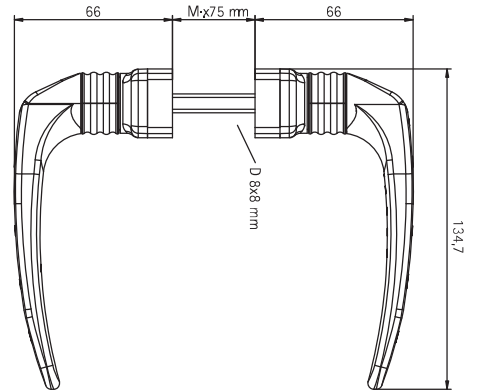

MANILLA
DOOR HANDLES
POIGNÉES

EVORA

DESCRIPCIÓN	DESCRIPTION	DESCRIPTION
Manilla de puerta reversible con retorno por muelle.	Reversible door handle with extension spring.	Poignée pour portes réversible avec ressort de retour.
CARACTERÍSTICAS TÉCNICAS	TECHNICAL FEATURES	CARACTÉRISTIQUES TECHNIQUES
Altura 66 mm. Manilla de puerta reversible con retorno por muelle. Tornillos de fijación ocultos bajo tapa giratoria. Escudo adaptado para fijación mediante remaches roscados.	Height: 66 mm. Reversible door handle with extension spring. Fixing screws hidden under spinning lid. Shield adjusted for fixing with screwed rivets.	Hauteur: 66 mm. Poignée pour porte réversible avec ressort de retour. Vis de fixation cachés sous un couvercle giratoire. Escuson adapté pour ancrage avec des rivets filetés.
MATERIALES / MATERIALS / MATÉRIAUX	ATRIBUTOS / FEATURES / ATTRIBUTS	TRATAMIENTOS / TREATMENTS / TRAITEMENTS
Tornillería Screws Vis INOX AL Piezas Pieces Pièces ZMK 5 AL Manilla Handle Béquille	⊗	Vibrado Vibrated Vibré Zincado Zinc Zinc Pasivado Passivation Passivation Vibrado Vibrated Vibré Polimerizado Polimerized Polimérisé Pretratamiento Pre-treatment Pré-traitement
ACABADOS / FINISHINGS / FINITIONS	APERTURAS / OPENING / OUVERTURES	PRESENTACIÓN / PRESENTATION / PRÉSENTATION
9010 9011 INOX NAT ORO PVD Plata Silver Argent RAL bajo pedido RAL to order RAL sous commande		CAJAS DE 10 JUEGOS | Bolsas individuales. Tornillos de fijación por separado. 10 SETS PACKING | Individual bags Fixing screws sold separately. BOÎTE CONTENANT 10 ASSORTIMENTS | Sacs individuels. Vis de fixation à part.