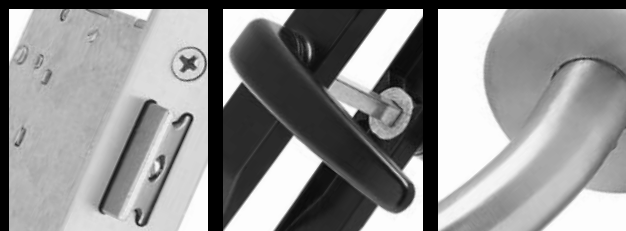

LEVI®

LEVI SISTEMAS INDUSTRIAIS, LDA

**INDÚSTRIA DE
FERRAGENS**

01/2018

COMPASSOS

EN/ COMPASSES FR/ COMPAS ES/ COMPÁS

		<p>REF. 7001 PAR DE COMPASSO INOX APERTO RÁPIDO EN/ PAIR OF COMPASSE FAST GRIP FR/ PAIRE DE COMPAS SERRAGE RAPIDE ES/ PAR DE COMPÁS APRIETE RÁPIDO</p> <p>Emb. 10</p> <p>INOX EN/ STAINLESS STEEL FR/ INOX ES/ ACERO INOX</p>
---	---	---

		<p>REF. 7001-U PAR DE COMPASSO INOX APERTO UNIVERSAL EN/ PAIR OF COMPASSE UNIVERSAL GRIP FR/ PAIRE DE COMPAS SERRAGE UNIVERSELLE ES/ PAR DE COMPÁS APRIETE UNIVERSAL</p> <p>Emb. 10</p> <p>INOX EN/ STAINLESS STEEL FR/ INOX ES/ ACERO INOX</p>
---	---	---